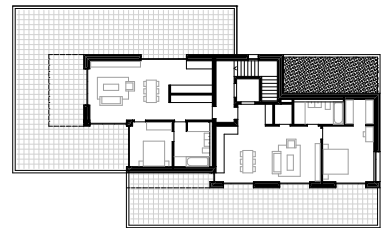

Überbauung In der Au  
Meilen ZH

**MINERGIE®**

**Bauherr**  
MPK Migros-Pensionskasse  
8048 Zürich

**Nutzung**  
Neubau  
16 Wohnungen

**Termine**  
2013-2016 Planung, Realisation

Attikageschoss

Obergeschoss