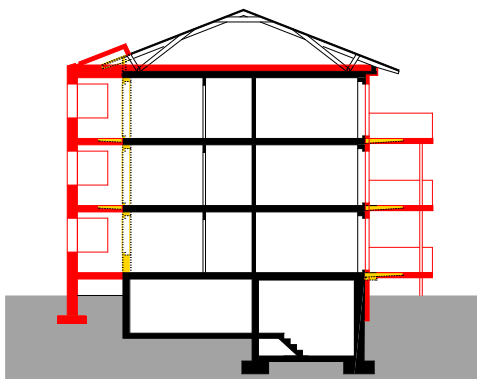

Sanierung MFH Grützenstrasse  
Rapperswil SG

Regelgeschoss

Querschnitt

---

**Bauherr**

Winterhof AG  
8640 Rapperswil SG

---

**Nutzung**

Fassaden- und Dachsanierung  
Vergrößerung Küche/Bad  
6 Wohnungen

---

**Termine**

2006 - 2007 Planung, Realisation