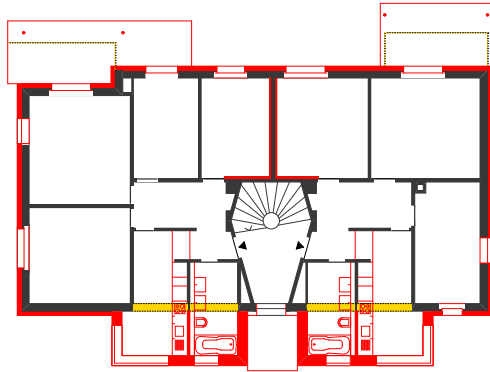

Sanierung MFH Grützenstrasse  
Rapperswil SG

Regelgeschoss

Querschnitt

---

**Bauherr**

Winterhof AG  
8640 Rapperswil SG

---

**Nutzung**

Fassaden- und Dachsanierung  
Vergrößerung Küche/Bad  
6 Wohnungen

---

**Termine**

2006 - 2007 Planung, Realisation