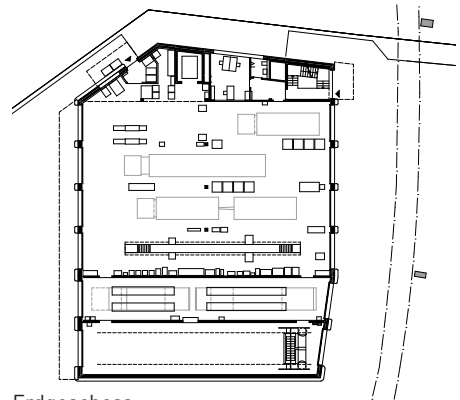

GMZ Herdern, Autoreparaturwerkstatt
Zürich

Bauherr
Genossenschaft Migros Zürich
8021 Zürich

Nutzung
Autoreparaturwerkstatt mit
Pneulager und Prüfstelle

Termine
2017 – 2020 Planung, Realisation

Querschnitt

Erdgeschoss