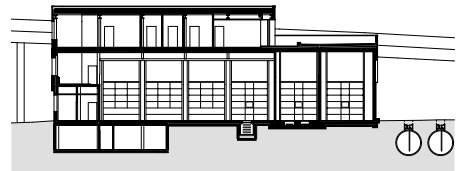

GMZ Herdern, Autoreparaturwerkstatt
Zürich

Bauherr
Genossenschaft Migros Zürich
8021 Zürich

Nutzung
Autoreparaturwerkstatt mit
Pneulager und Prüfstelle

Termine
2017 – 2020 Planung, Realisation

Querschnitt

Erdgeschoss