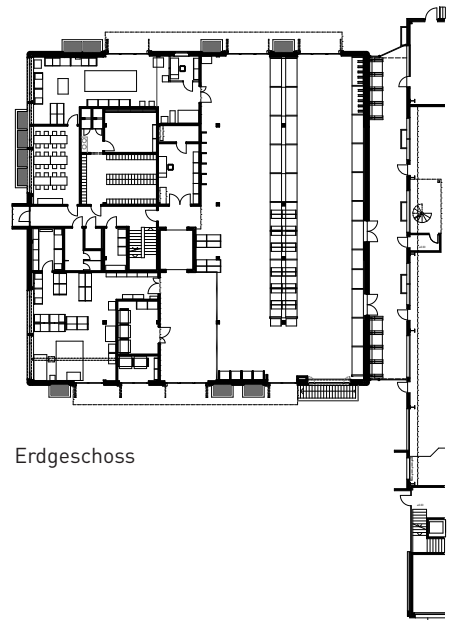

Betriebsgebäude SOB
Samstagern ZH

Bauherr
Schweizerische Südostbahn AG

Nutzung
Neubau
Betriebsgebäude mit Werkstätten
und Lager

Termine
2007-2011 Planung, Realisation

Erdgeschoss