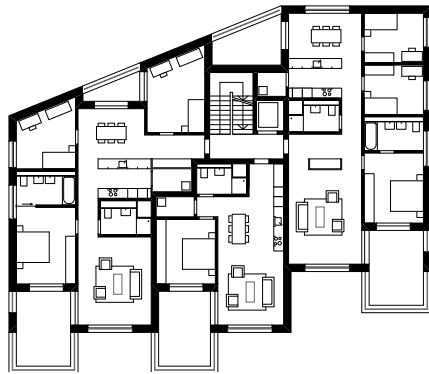

Überbauung Vista Lai

Pfäffikon SZ

Situation

Wohngeschoss

Bauherr
Privat

Nutzung
Neubau
11 Wohnungen
Gewerbe
Parkgarage

Termine
2013 - 2015 Planung, Realisation