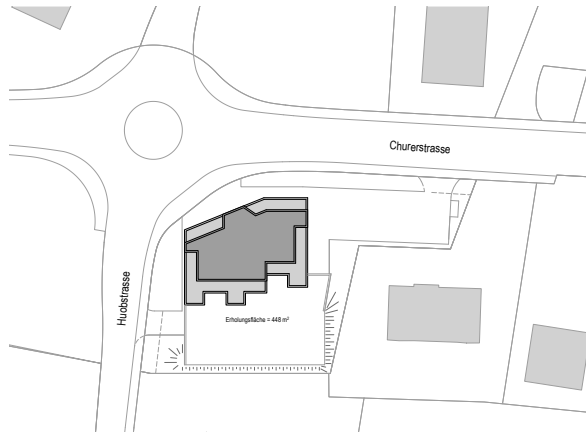

Überbauung Vista Lai

Pfäffikon SZ

Situation

Wohngeschoss

Bauherr
Privat

Nutzung
Neubau
11 Wohnungen
Gewerbe
Parkgarage

Termine
2013 - 2015 Planung, Realisation