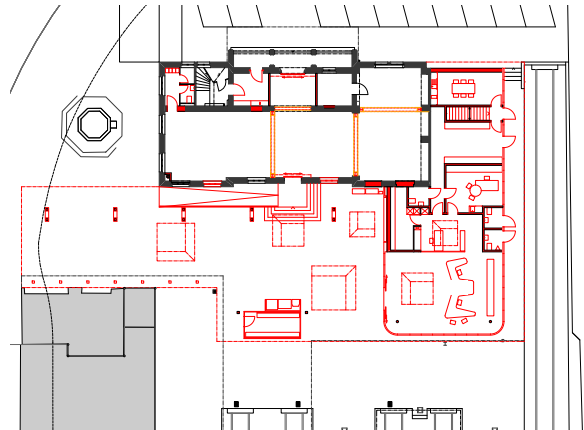

Umbau und Erweiterung SOB Bahnhof
Einsiedeln, SZ

Grundriss

Bauherr

Schweizerische Südostbahn AG
SOB

Nutzung

Umbau und Erweiterung
Bahnhofgebäude
Neubau Kunden-Center

Termine

2013 - 2015 Planung, Realisierung