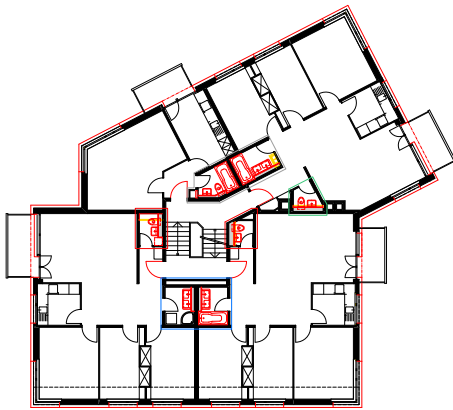

Sanierung MFH

Rapperswil SG

Bauherr
Winterhof AG
8640 Rapperswil

Nutzung
Strangsanierung
Fassaden- und Dachsanierung

Termine
2012 - 2013 Planung, Realisation

1. Obergeschoss

3. Obergeschoss