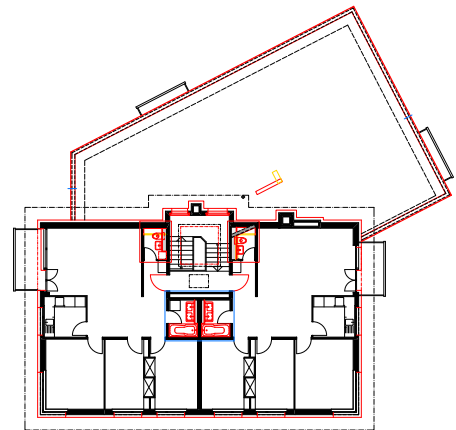

Sanierung MFH

Rapperswil SG

Bauherr
Winterhof AG
8640 Rapperswil

Nutzung
Strangsanierung
Fassaden- und Dachsanierung

Termine
2012 - 2013 Planung, Realisation

1. Obergeschoss

3. Obergeschoss