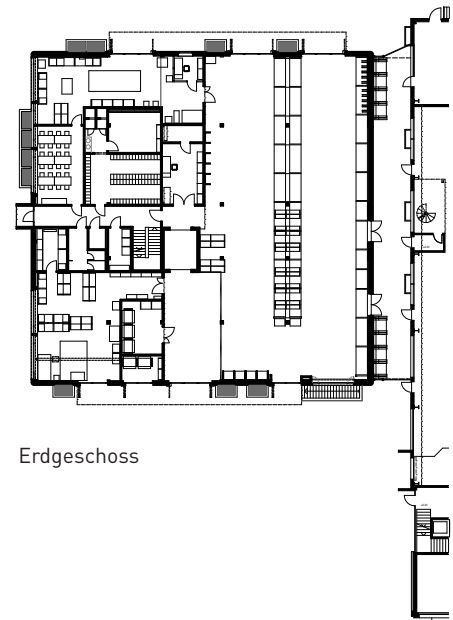

Betriebsgebäude SOB
Samstagern ZH

Bauherr

Schweizerische Südostbahn AG

Nutzung

Neubau
Betriebsgebäude mit Werkstätten
und Lager

Termine

2007-2011 Planung, Realisation

Erdgeschoss